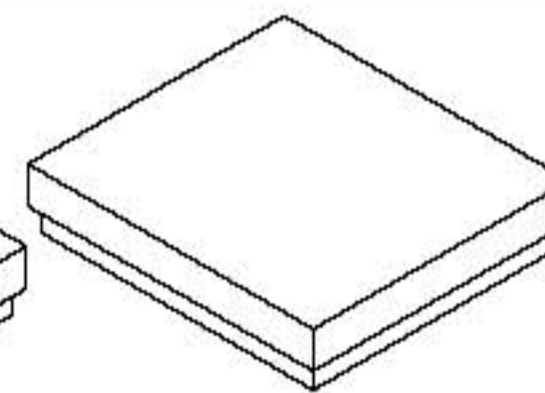

## MIZE • TABLES

1LO.00.01 160\*75/47\*H75

1LO.00.02 135\*75/47\*H75

1LO.00.03 150\*55/65\*H75

1LO.00.04 50\*50\*H55

## OMARE • WARDROBES

1LO.00.05 45\*47\*H45

1LO.00.06 45\*47\*H45

1LO.00.07 110\*55\*H45

1LO.00.08 180\*58\*H240

1LO.00.09 120\*58\*H207

## POSTELJE IN OBLOGE • BEDS AND PROTECTIVE HEADBOARDS

1LO.00.10 106\*206\*H42

1LO.00.11 186\*206\*H42

1LO.00.12 100\*200\*H42

1LO.00.13 180\*200\*H42

1LO.00.14 L\*H110/75

1LO.00.15 L\*H110/75

6