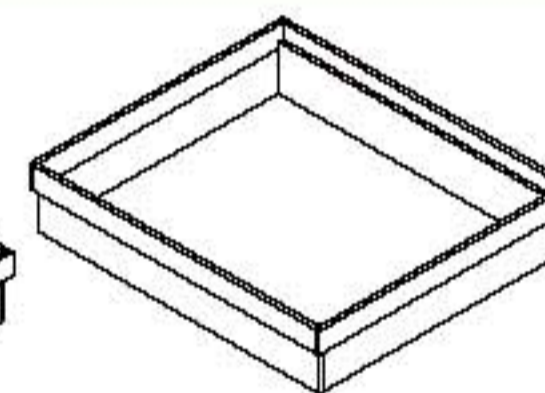

1LO.00.10 106*206*H42

1LO.00.11 186*206*H42