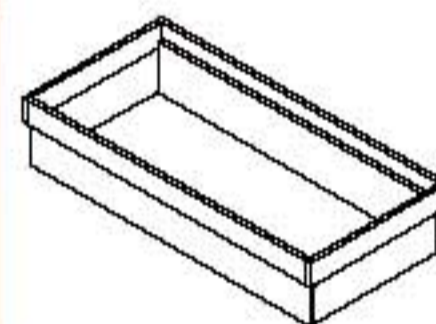

POSTELJE IN OBLOGE • BEDS AND PROTECTIVE HEADBOARDS

1LO.00.10 106*206*H42