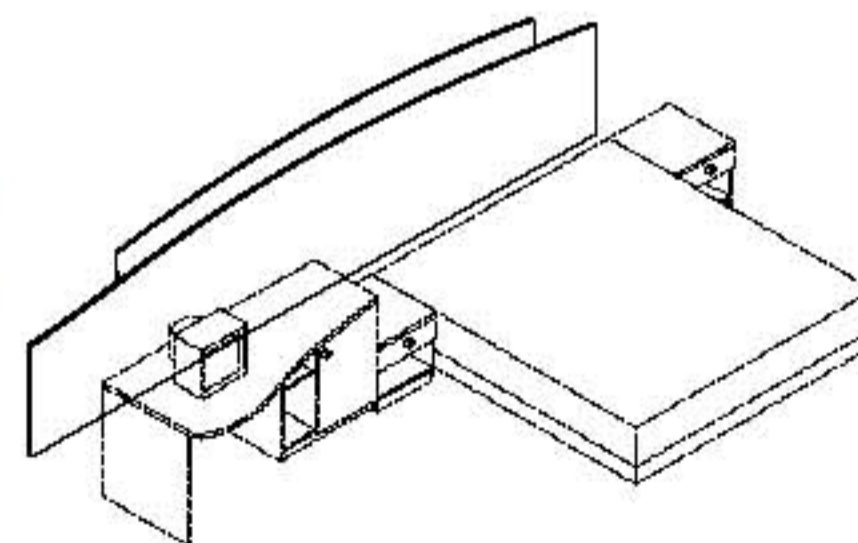

## POSTELJE IN OBLOGE • BEDS AND PROTECTIVE HEADBOARDS

1LO.00.10 106\*206\*H42

1LO.00.11 186\*206\*H42

1LO.00.12 100\*200\*H42

1LO.00.13 180\*200\*H42

1LO.00.14 L\*H110/75

1LO.00.15 L\*H110/75

6