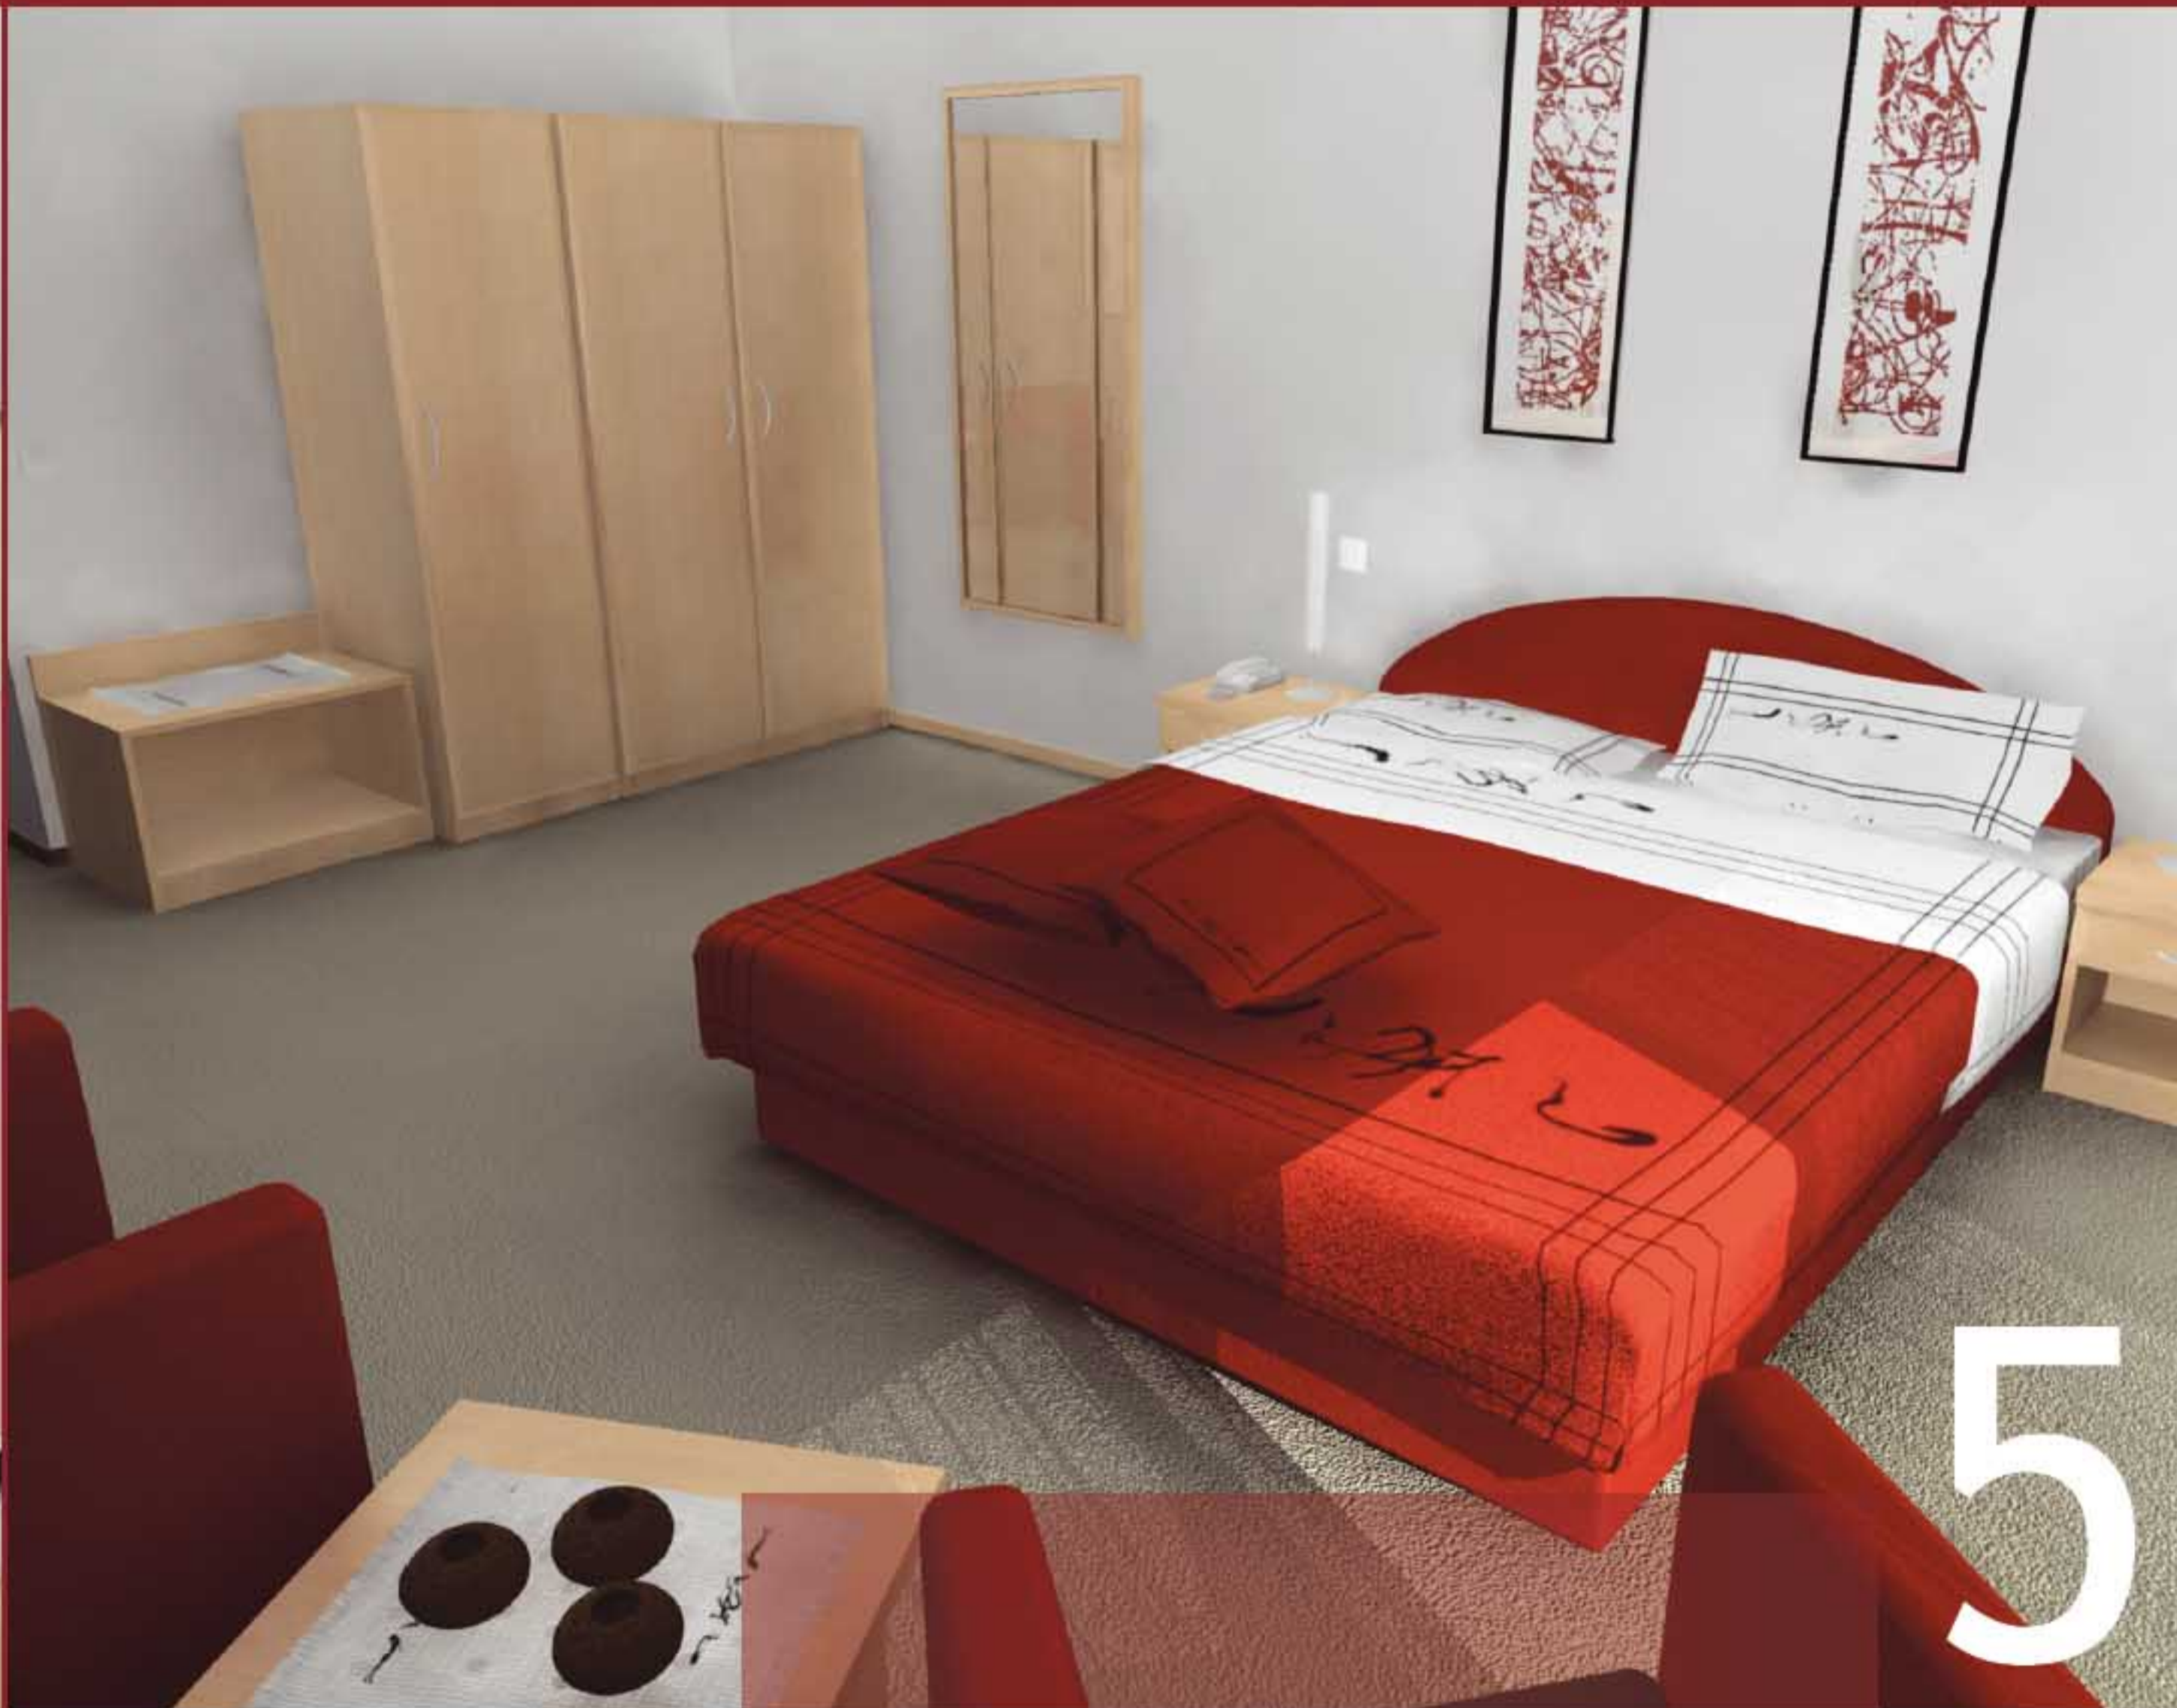

GONZAGA

Program v temno rjavih odtenkih češnje daje prostoru pridih elegancije in polnosti. V razkošnem in elegantnem okolju se gost počuti zadovoljno, udobno in sproščeno.

Relax product line in dark brown shades of cherry gives the space a touch of refinement and distinction. An elegant and luxurious ambience is enough to make any guest comfortable, relaxed and at ease.

Program u tamno smeđoj nijansi boje trešnje daje prostoru dodir otmjenosti i različitosti. U elegantnom i raskošnom ambijentu posjetilac se osjeća zadovoljno, udobno i opušteno.

3

GONZAGA

4

Soba v svetlih barvah bukve deluje sveže in odprto. Enostavne in moderne linije elementov ustvarjajo prijetno bivalno okolje.

A room in the colours of light beech imparts the impression of freshness and open space; the simple yet modern lines of these furnishings create a pleasant ambience.

Soba u svjetlim tonovima bukve djeluje svježije i otvoreno. Jednostavne i moderne linije elemenata stvaraju ugodno mjesto boravka.

6

Trajnost programa je zagotovljena s premišljeno izbiro elementov in kakovostno izvedbo, privlačnost s skladnostjo in modernostjo programa, čar ugodja pa je dosežen z lepoto.

Synonymous with durability, appeal and comfort, the Relax product line is a well-considered combination of quality elements, functionality and modern design, making it an ideal solution for hotel room furnishings.